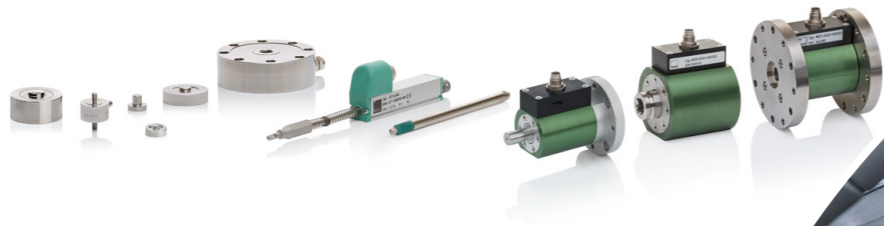

Made in Germany – Made by burster

↳ Sensorlösungen von burster

**Stark und robust im Einsatz –
Präzision zu jedem Zeitpunkt**

- Beratungs-Know-How, smarte Lösungen in allen Produktions- und Qualitätssicherungsprozessen und langjährige Applikationserfahrung
- **Kraft-, Drehmoment- und Wegsensoren** für jede messtechnische Aufgabe auch in rauen Umgebungsbedingungen

Anwendungsbeispiel:

Drehmoment-/Drehwinkelmessung an Lenkwinkelsensoren in der Lenksäule von LKWs.

↳ Prozessüberwachung mit burster Geräten

**Universelle Sensorelektronik –
das passende Interface für Ihre Applikation**

Anwendungsbeispiel:

Auflieger-Kraftmessung an Betonpumpen von Betonmischern.

↳ OEM-Lösungen – burster MySensor

**Einzigartige und preiswerte Lösungen –
auf Ihre Messaufgabe zugeschnitten**

- Entwicklung Ihres individuellen **Kraft-, Drehmoment- oder Wegsensors**
- Modifizierung vorhandener Bauteile oder burster Standard-Sensoren als Messelement

Anwendungsbeispiel:

Stützkraftmessung zur Nivellierung des Fahrzeugs bei unebenen Untergrund.

burster

↳ Kalibrierung mit burster Kompetenz

**Smarte Kalibrierlösungen –
hochpräzise, einfache Handhabung**

- Hochwertige **Kalibrier- und Prüfsysteme** für elektrische und mechanische Größen
- In-House Kalibrierung oder Vor-Ort-Service