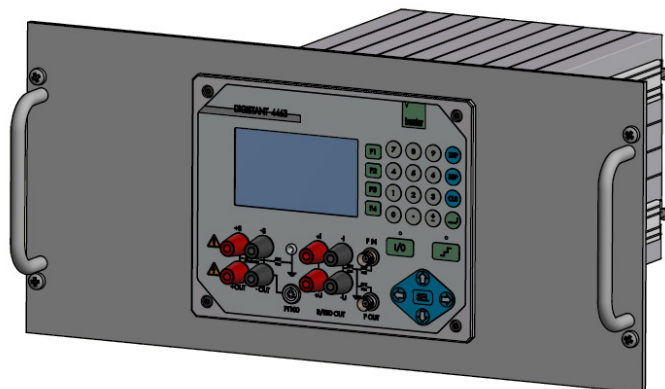

Direktkontakt: 07224/645 -24

Lieferzeit: ab Lager | delivery time: ex stock

burster

Montagesatz | Mounting kit TYP | MODEL 4463-Z001

Schaltschrankeinbau | Control cabinet installation
19"/5HE

Komplettbausatz 4463-Z001 inkl 19"/5HE Frontplatte,
Haltegriffen und 4 Befestigungsprofilen

Complete kit 4463-Z001 incl. 19"/5HE front panel,
handels and 4 mounting profiles

Eingebauter Zustand | Built-in assembly

3061-ZU4463DEEN-5699-081 528