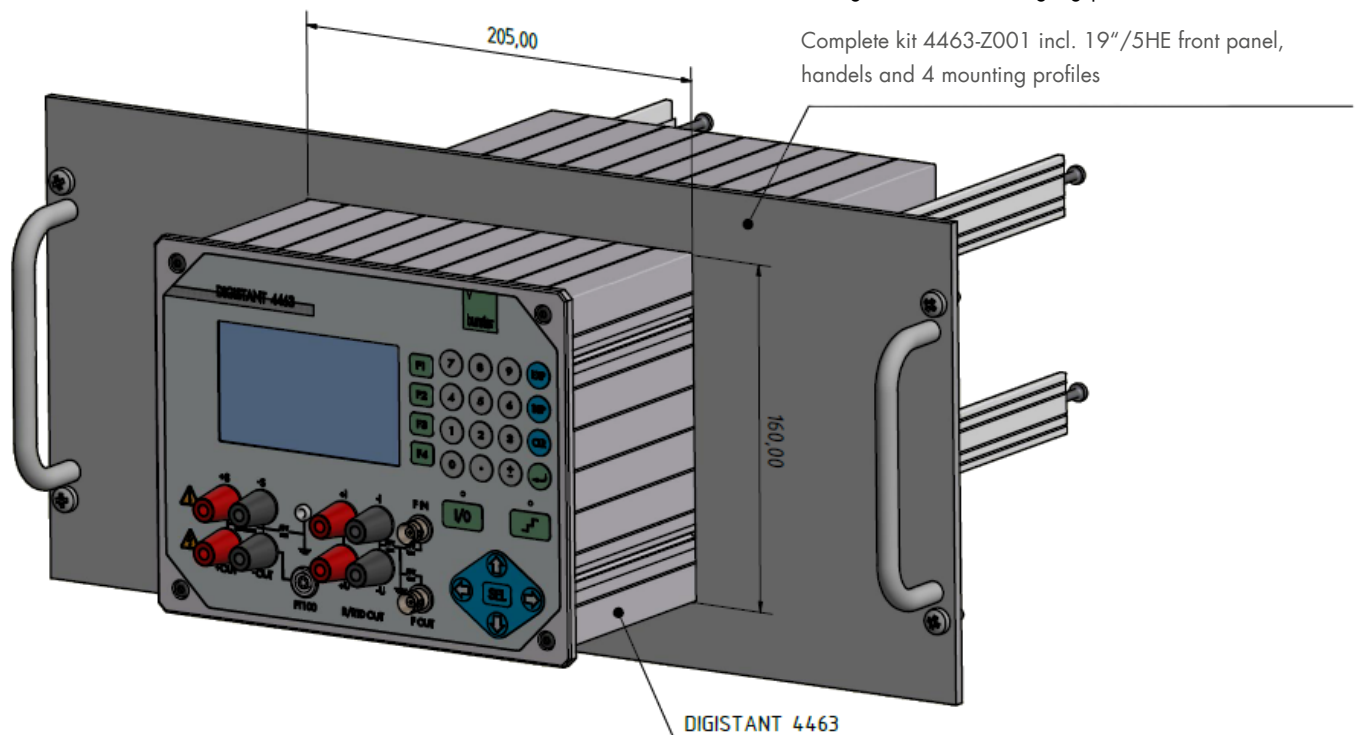

Direktkontakt: 07224/645 -24

Lieferzeit: ab Lager | delivery time: ex stock

burster

Montagesatz | Mounting kit TYP | MODEL 4463-Z001

Schaltschrankeinbau | Control cabinet installation
19"/5HE

Komplettbausatz 4463-Z001 inkl 19"/5HE Frontplatte,
Haltegriffen und 4 Befestigungsprofilen

Complete kit 4463-Z001 incl. 19"/5HE front panel,
handels and 4 mounting profiles

Eingebauter Zustand | Built-in assembly

3061-ZU4463DEEN-5699-081 528